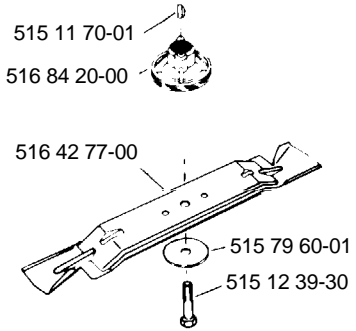

Royal 48

1.1987
Reservdelar
Spare parts
Ersatzteile
Pièces de rechange
Reserve-onder delen

A

B

C

D

E

Motor Briggs & Stratton 100708

F

Beställn. nummer Part Number Best. Nr. N ^o de référence Best. nr.	Ruta Square Viereck Carreau Vak	Beställn. nummer Part Number Best. Nr. N ^o de référence Best. nr.	Ruta Square Viereck Carreau Vak
071 18 35-07	B	516 83 86-00	E
515 10 43-79	B	516 83 89-07	E
515 11 70-01	D	516 83 89-11	F
515 12 39-30	D	516 83 96-11	B
515 70 08-35	A	516 83 99-07	E
515 72 46-35	B	516 84 20-00	D
515 74 50-29	E	516 84 22-00	A
515 74 50-51	E	516 84 24-11	F
515 74 50-53	F	516 84 25-07	E
515 74 51-49	E, F	516 84 30-07	E
515 76 20-06	B	516 84 36-11	F
515 76 20-08	A, B	516 90 48-00	B
515 76 80-09	A	516 90 51-00	F
515 76 80-10	A, B	516 90 91-00	F
515 76 80-12	B	516 90 92-00	E
515 79 60-01	D	516 91 32-00	E
516 42 52-00	E	516 91 91-00	F
516 42 53-00	E	516 91 92-00	E
516 42 57-00	E	516 91 93-00	E
516 42 58-00	E	516 91 99-00	A
516 42 66-00	E	516 92 01-00	E
516 42 75-11	F		
516 42 77-00	D		
516 42 90-00	E		
516 43 01-07	B		
516 43 19-00	E		
516 43 68-00	F		
516 43 88-00	F		
516 43 95-07	C		
516 44 07-00	F		
516 44 50-00	E		
516 44 54-11	B		
516 69 29-00	E		
516 69 31-00	F		
516 69 38-00	C		
516 69 82-00	E		
516 69 84-00	A		
516 81 80-00	F		
516 82 13-00	B		
516 83 25-00	B		
516 83 58-07	E		
516 83 61-07	E		
516 83 63-07	B		
516 83 67-11	B		
516 83 68-11	B		
516 83 69-00	C		
516 83 70-07	C		
516 83 74-08	F		
516 83 75-07	B		
516 83 81-07	E		