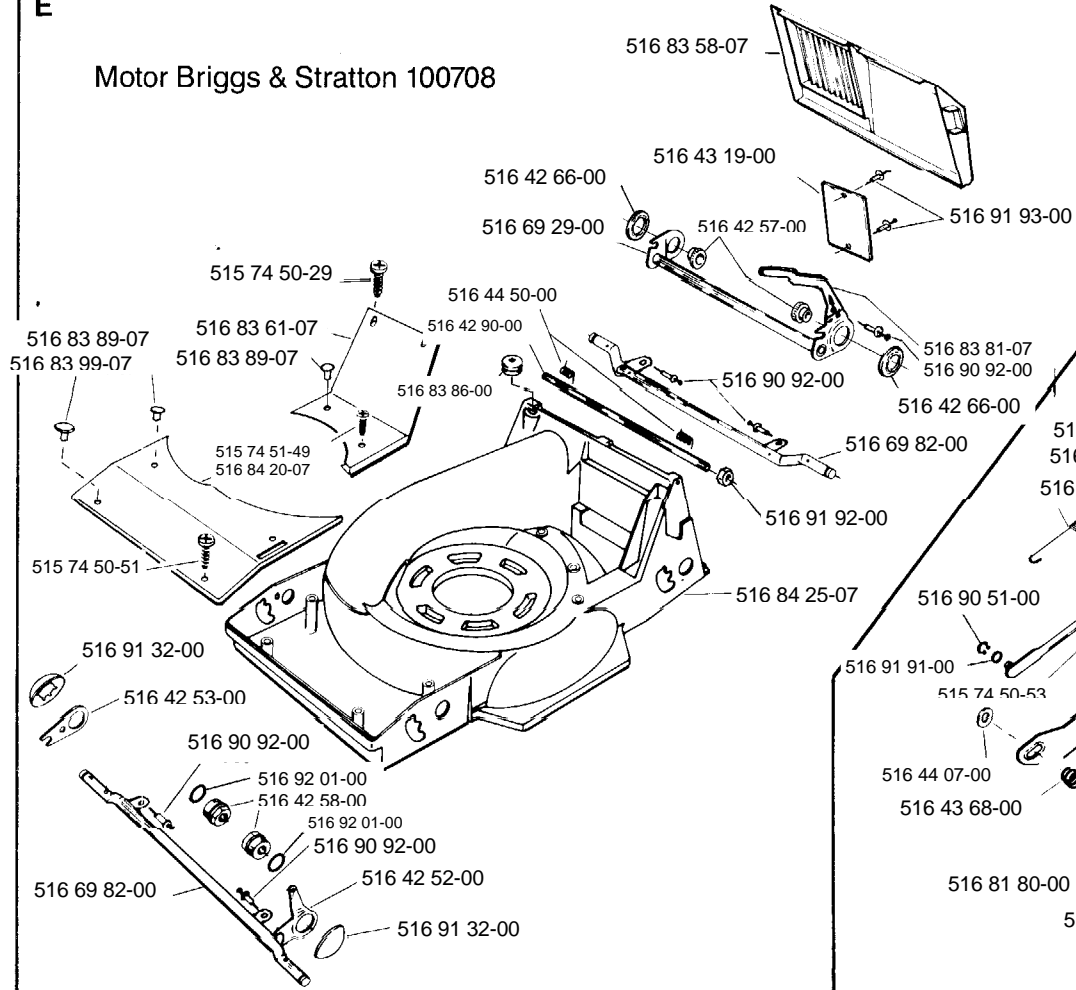

Royal 48

1.1987
Reservdelar
Spare parts
Ersatzteile
Pièces de rechange
Reserve-onder delen

A

B

C

D

E

Motor Briggs & Stratton 100708

F

Beställn. nummer Part Number Best. Nr. N ^o de référence Best. nr.	Ruta Square Viereck Carreau Vak	Beställn. nummer Part Number Best. Nr. N ^o de référence Best. nr.	Ruta Square Viereck Carreau Vak
071 18 35-07	B	516 83 86-00	E
515 10 43-79	B	516 83 89-07	E
515 11 70-01	D	516 83 89-11	F
515 12 39-30	D	516 83 96-11	B
515 70 08-35	A	516 83 99-07	E
515 72 46-35	B	516 84 20-00	D
515 74 50-29	E	516 84 22-00	A
515 74 50-51	E	516 84 24-11	F
515 74 50-53	F	516 84 25-07	E
515 74 51-49	E, F	516 84 30-07	E
515 76 20-06	B	516 84 36-11	F
515 76 20-08	A, B	516 90 48-00	B
515 76 80-09	A	516 90 51-00	F
515 76 80-10	A, B	516 90 91-00	F
515 76 80-12	B	516 90 92-00	E
515 79 60-01	D	516 91 32-00	E
516 42 52-00	E	516 91 91-00	F
516 42 53-00	E	516 91 92-00	E
516 42 57-00	E	516 91 93-00	E
516 42 58-00	E	516 91 99-00	A
516 42 66-00	E	516 92 01-00	E
516 42 75-11	F		
516 42 77-00	D		
516 42 90-00	E		
516 43 01-07	B		
516 43 19-00	E		
516 43 68-00	F		
516 43 88-00	F		
516 43 95-07	C		
516 44 07-00	F		
516 44 50-00	E		
516 44 54-11	B		
516 69 29-00	E		
516 69 31-00	F		
516 69 38-00	C		
516 69 82-00	E		
516 69 84-00	A		
516 81 80-00	F		
516 82 13-00	B		
516 83 25-00	B		
516 83 58-07	E		
516 83 61-07	E		
516 83 63-07	B		
516 83 67-11	B		
516 83 68-11	B		
516 83 69-00	C		
516 83 70-07	C		
516 83 74-08	F		
516 83 75-07	B		
516 83 81-07	E		