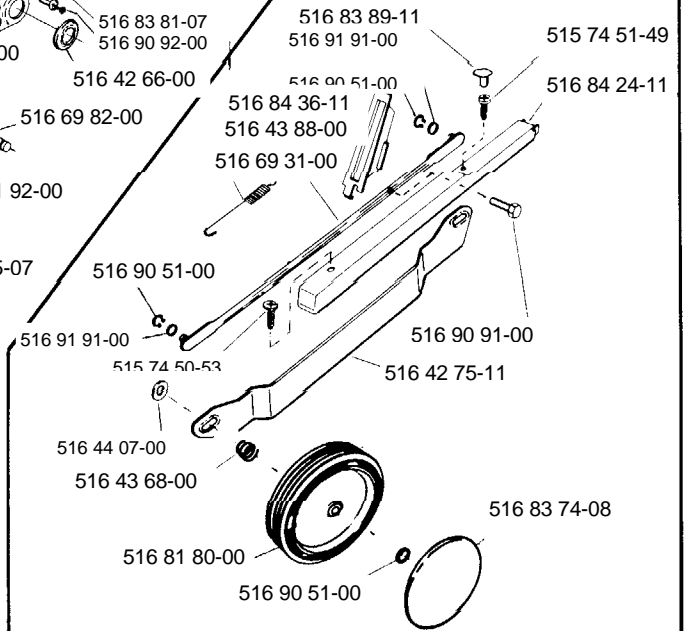

Royal 48

1.1987
Reservdelar
Spare parts
Ersatzteile
Pièces de rechange
Reserve-onder delen

A

B

C

D

E

Motor Briggs & Stratton 100708

F

Beställn. nummer Part Number Best. Nr. N ^o de référence Best. nr.	Ruta Square Viereck Carreau Vak	Beställn. nummer Part Number Best. Nr. N ^o de référence Best. nr.	Ruta Square Viereck Carreau Vak
071 18 35-07	B	516 83 86-00	E
515 10 43-79	B	516 83 89-07	E
515 11 70-01	D	516 83 89-11	F
515 12 39-30	D	516 83 96-11	B
515 70 08-35	A	516 83 99-07	E
515 72 46-35	B	516 84 20-00	D
515 74 50-29	E	516 84 22-00	A
515 74 50-51	E	516 84 24-11	F
515 74 50-53	F	516 84 25-07	E
515 74 51-49	E, F	516 84 30-07	E
515 76 20-06	B	516 84 36-11	F
515 76 20-08	A, B	516 90 48-00	B
515 76 80-09	A	516 90 51-00	F
515 76 80-10	A, B	516 90 91-00	F
515 76 80-12	B	516 90 92-00	E
515 79 60-01	D	516 91 32-00	E
516 42 52-00	E	516 91 91-00	F
516 42 53-00	E	516 91 92-00	E
516 42 57-00	E	516 91 93-00	E
516 42 58-00	E	516 91 99-00	A
516 42 66-00	E	516 92 01-00	E
516 42 75-11	F		
516 42 77-00	D		
516 42 90-00	E		
516 43 01-07	B		
516 43 19-00	E		
516 43 68-00	F		
516 43 88-00	F		
516 43 95-07	C		
516 44 07-00	F		
516 44 50-00	E		
516 44 54-11	B		
516 69 29-00	E		
516 69 31-00	F		
516 69 38-00	C		
516 69 82-00	E		
516 69 84-00	A		
516 81 80-00	F		
516 82 13-00	B		
516 83 25-00	B		
516 83 58-07	E		
516 83 61-07	E		
516 83 63-07	B		
516 83 67-11	B		
516 83 68-11	B		
516 83 69-00	C		
516 83 70-07	C		
516 83 74-08	F		
516 83 75-07	B		
516 83 81-07	E		