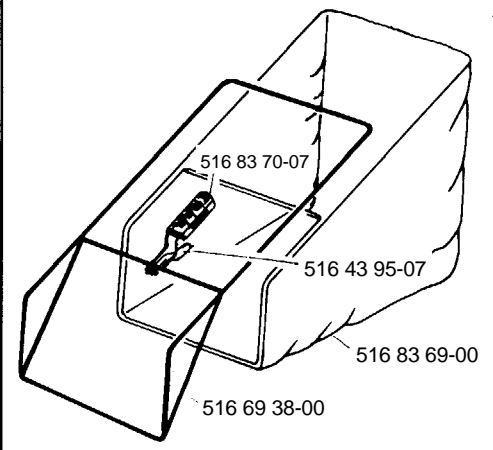

Royal 48

1.1987
Reservdelar
Spare parts
Ersatzteile
Pièces de rechange
Reserve-onder delen

A

B

C

D

E

Motor Briggs & Stratton 100708

F

Beställn. nummer Part Number Best. Nr. N ^o de référence Best. nr.	Ruta Square Viereck Carreau Vak	Beställn. nummer Part Number Best. Nr. N ^o de référence Best. nr.	Ruta Square Viereck Carreau Vak
071 18 35-07	B	516 83 86-00	E
515 10 43-79	B	516 83 89-07	E
515 11 70-01	D	516 83 89-11	F
515 12 39-30	D	516 83 96-11	B
515 70 08-35	A	516 83 99-07	E
515 72 46-35	B	516 84 20-00	D
515 74 50-29	E	516 84 22-00	A
515 74 50-51	E	516 84 24-11	F
515 74 50-53	F	516 84 25-07	E
515 74 51-49	E, F	516 84 30-07	E
515 76 20-06	B	516 84 36-11	F
515 76 20-08	A, B	516 90 48-00	B
515 76 80-09	A	516 90 51-00	F
515 76 80-10	A, B	516 90 91-00	F
515 76 80-12	B	516 90 92-00	E
515 79 60-01	D	516 91 32-00	E
516 42 52-00	E	516 91 91-00	F
516 42 53-00	E	516 91 92-00	E
516 42 57-00	E	516 91 93-00	E
516 42 58-00	E	516 91 99-00	A
516 42 66-00	E	516 92 01-00	E
516 42 75-11	F		
516 42 77-00	D		
516 42 90-00	E		
516 43 01-07	B		
516 43 19-00	E		
516 43 68-00	F		
516 43 88-00	F		
516 43 95-07	C		
516 44 07-00	F		
516 44 50-00	E		
516 44 54-11	B		
516 69 29-00	E		
516 69 31-00	F		
516 69 38-00	C		
516 69 82-00	E		
516 69 84-00	A		
516 81 80-00	F		
516 82 13-00	B		
516 83 25-00	B		
516 83 58-07	E		
516 83 61-07	E		
516 83 63-07	B		
516 83 67-11	B		
516 83 68-11	B		
516 83 69-00	C		
516 83 70-07	C		
516 83 74-08	F		
516 83 75-07	B		
516 83 81-07	E		