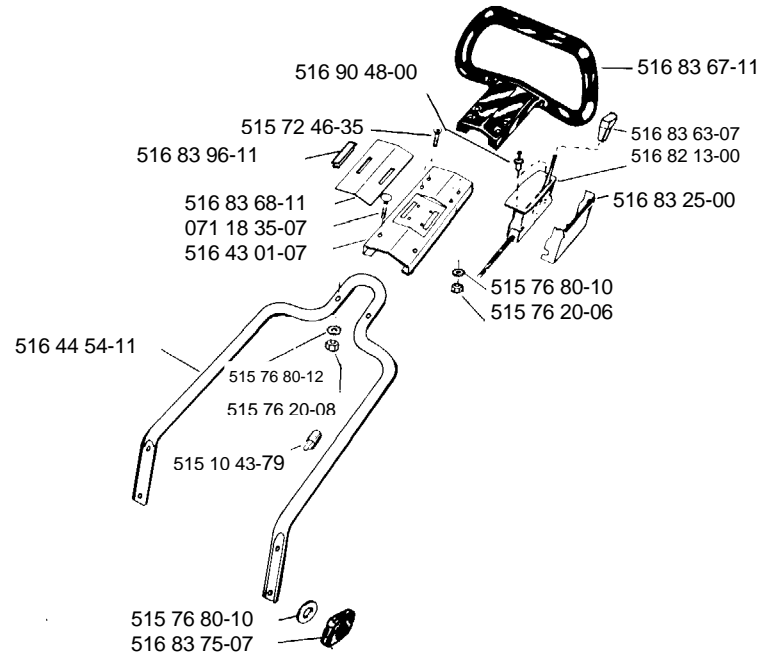

Royal 48

1.1987
Reservdelar
Spare parts
Ersatzteile
Pièces de rechange
Reserve-onder delen

A

B

C

D

E

Motor Briggs & Stratton 100708

F

Beställn. nummer Part Number Best. Nr. N ^o de référence Best. nr.	Ruta Square Viereck Carreau Vak	Beställn. nummer Part Number Best. Nr. N ^o de référence Best. nr.	Ruta Square Viereck Carreau Vak
071 18 35-07	B	516 83 86-00	E
515 10 43-79	B	516 83 89-07	E
515 11 70-01	D	516 83 89-11	F
515 12 39-30	D	516 83 96-11	B
515 70 08-35	A	516 83 99-07	E
515 72 46-35	B	516 84 20-00	D
515 74 50-29	E	516 84 22-00	A
515 74 50-51	E	516 84 24-11	F
515 74 50-53	F	516 84 25-07	E
515 74 51-49	E, F	516 84 30-07	E
515 76 20-06	B	516 84 36-11	F
515 76 20-08	A, B	516 90 48-00	B
515 76 80-09	A	516 90 51-00	F
515 76 80-10	A, B	516 90 91-00	F
515 76 80-12	B	516 90 92-00	E
515 79 60-01	D	516 91 32-00	E
516 42 52-00	E	516 91 91-00	F
516 42 53-00	E	516 91 92-00	E
516 42 57-00	E	516 91 93-00	E
516 42 58-00	E	516 91 99-00	A
516 42 66-00	E	516 92 01-00	E
516 42 75-11	F		
516 42 77-00	D		
516 42 90-00	E		
516 43 01-07	B		
516 43 19-00	E		
516 43 68-00	F		
516 43 88-00	F		
516 43 95-07	C		
516 44 07-00	F		
516 44 50-00	E		
516 44 54-11	B		
516 69 29-00	E		
516 69 31-00	F		
516 69 38-00	C		
516 69 82-00	E		
516 69 84-00	A		
516 81 80-00	F		
516 82 13-00	B		
516 83 25-00	B		
516 83 58-07	E		
516 83 61-07	E		
516 83 63-07	B		
516 83 67-11	B		
516 83 68-11	B		
516 83 69-00	C		
516 83 70-07	C		
516 83 74-08	F		
516 83 75-07	B		
516 83 81-07	E		