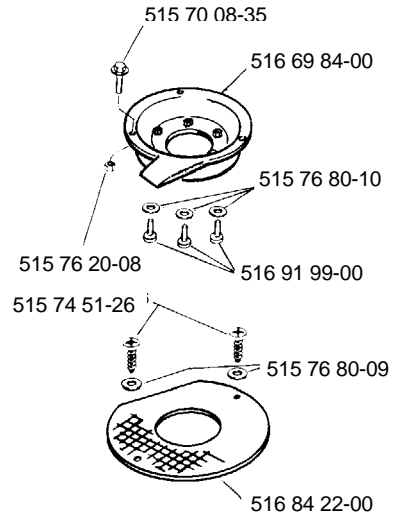

Royal 48

1.1987
Reservdelar
Spare parts
Ersatzteile
Pièces de rechange
Reserve-onder delen

A

B

C

D

E

Motor Briggs & Stratton 100708

F

Beställn. nummer Part Number Best. Nr. N ^o de référence Best. nr.	Ruta Square Viereck Carreau Vak	Beställn. nummer Part Number Best. Nr. N ^o de référence Best. nr.	Ruta Square Viereck Carreau Vak
071 18 35-07	B	516 83 86-00	E
515 10 43-79	B	516 83 89-07	E
515 11 70-01	D	516 83 89-11	F
515 12 39-30	D	516 83 96-11	B
515 70 08-35	A	516 83 99-07	E
515 72 46-35	B	516 84 20-00	D
515 74 50-29	E	516 84 22-00	A
515 74 50-51	E	516 84 24-11	F
515 74 50-53	F	516 84 25-07	E
515 74 51-49	E, F	516 84 30-07	E
515 76 20-06	B	516 84 36-11	F
515 76 20-08	A, B	516 90 48-00	B
515 76 80-09	A	516 90 51-00	F
515 76 80-10	A, B	516 90 91-00	F
515 76 80-12	B	516 90 92-00	E
515 79 60-01	D	516 91 32-00	E
516 42 52-00	E	516 91 91-00	F
516 42 53-00	E	516 91 92-00	E
516 42 57-00	E	516 91 93-00	E
516 42 58-00	E	516 91 99-00	A
516 42 66-00	E	516 92 01-00	E
516 42 75-11	F		
516 42 77-00	D		
516 42 90-00	E		
516 43 01-07	B		
516 43 19-00	E		
516 43 68-00	F		
516 43 88-00	F		
516 43 95-07	C		
516 44 07-00	F		
516 44 50-00	E		
516 44 54-11	B		
516 69 29-00	E		
516 69 31-00	F		
516 69 38-00	C		
516 69 82-00	E		
516 69 84-00	A		
516 81 80-00	F		
516 82 13-00	B		
516 83 25-00	B		
516 83 58-07	E		
516 83 61-07	E		
516 83 63-07	B		
516 83 67-11	B		
516 83 68-11	B		
516 83 69-00	C		
516 83 70-07	C		
516 83 74-08	F		
516 83 75-07	B		
516 83 81-07	E		